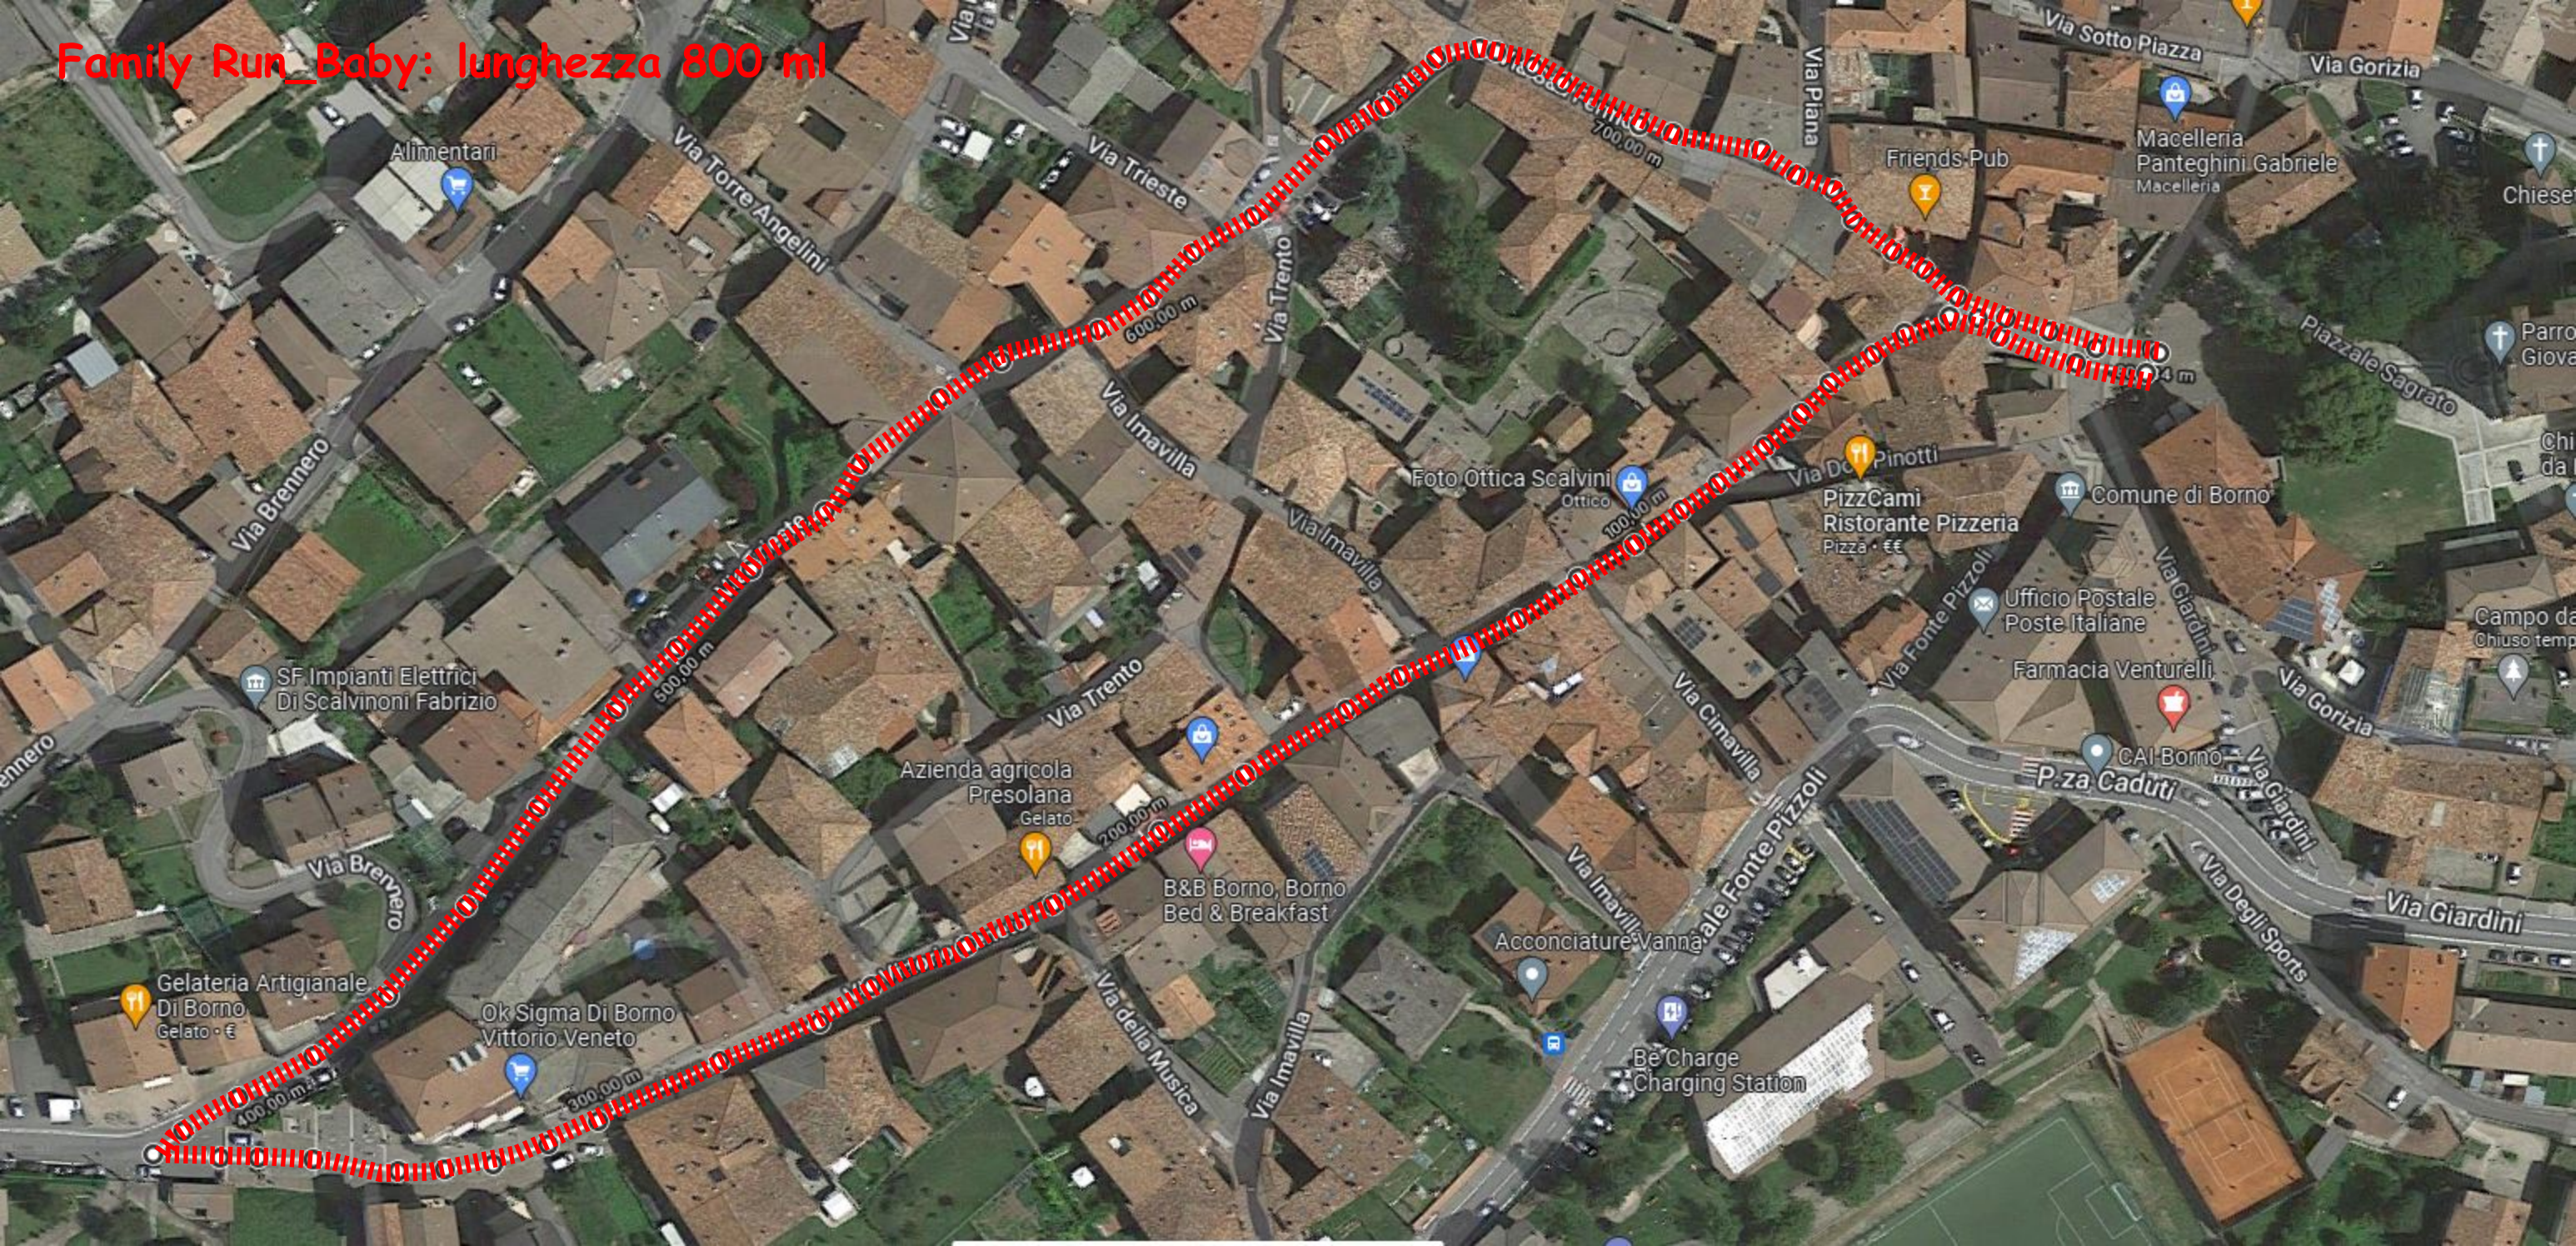

Family Run_Baby: lunghezza 800 ml

Alimentari

Via Torre Angelini

Via Trieste

Via Trento

Via Piana

Friends Pub

Macelleria Panteghini Gabriele

Via Gorizia

Via Brennero

Via Imavilla

Via Imavilla

Foto Ottica Scalvini

Via De Pinotti

PizzCami
Ristorante Pizzeria

Comune di Borno

Piazzale Sagrato

SF Impianti Elettrici
Di Scalvinoni Fabrizio

Via Trento

Azienda agricola
Presolana
Gelato

B&B Borno, Borno
Bed & Breakfast

Via Cimavilla

Ufficio Postale
Poste Italiane

Farmacia Venturelli

Via Giardini

ennero

Via Brennero

Gelateria Artigianale
DI Borno
Gelato - €

Ok Sigma Di Borno
Vittorio Veneto

Via della Musica

Via Imavilla

Acconciature Vanna