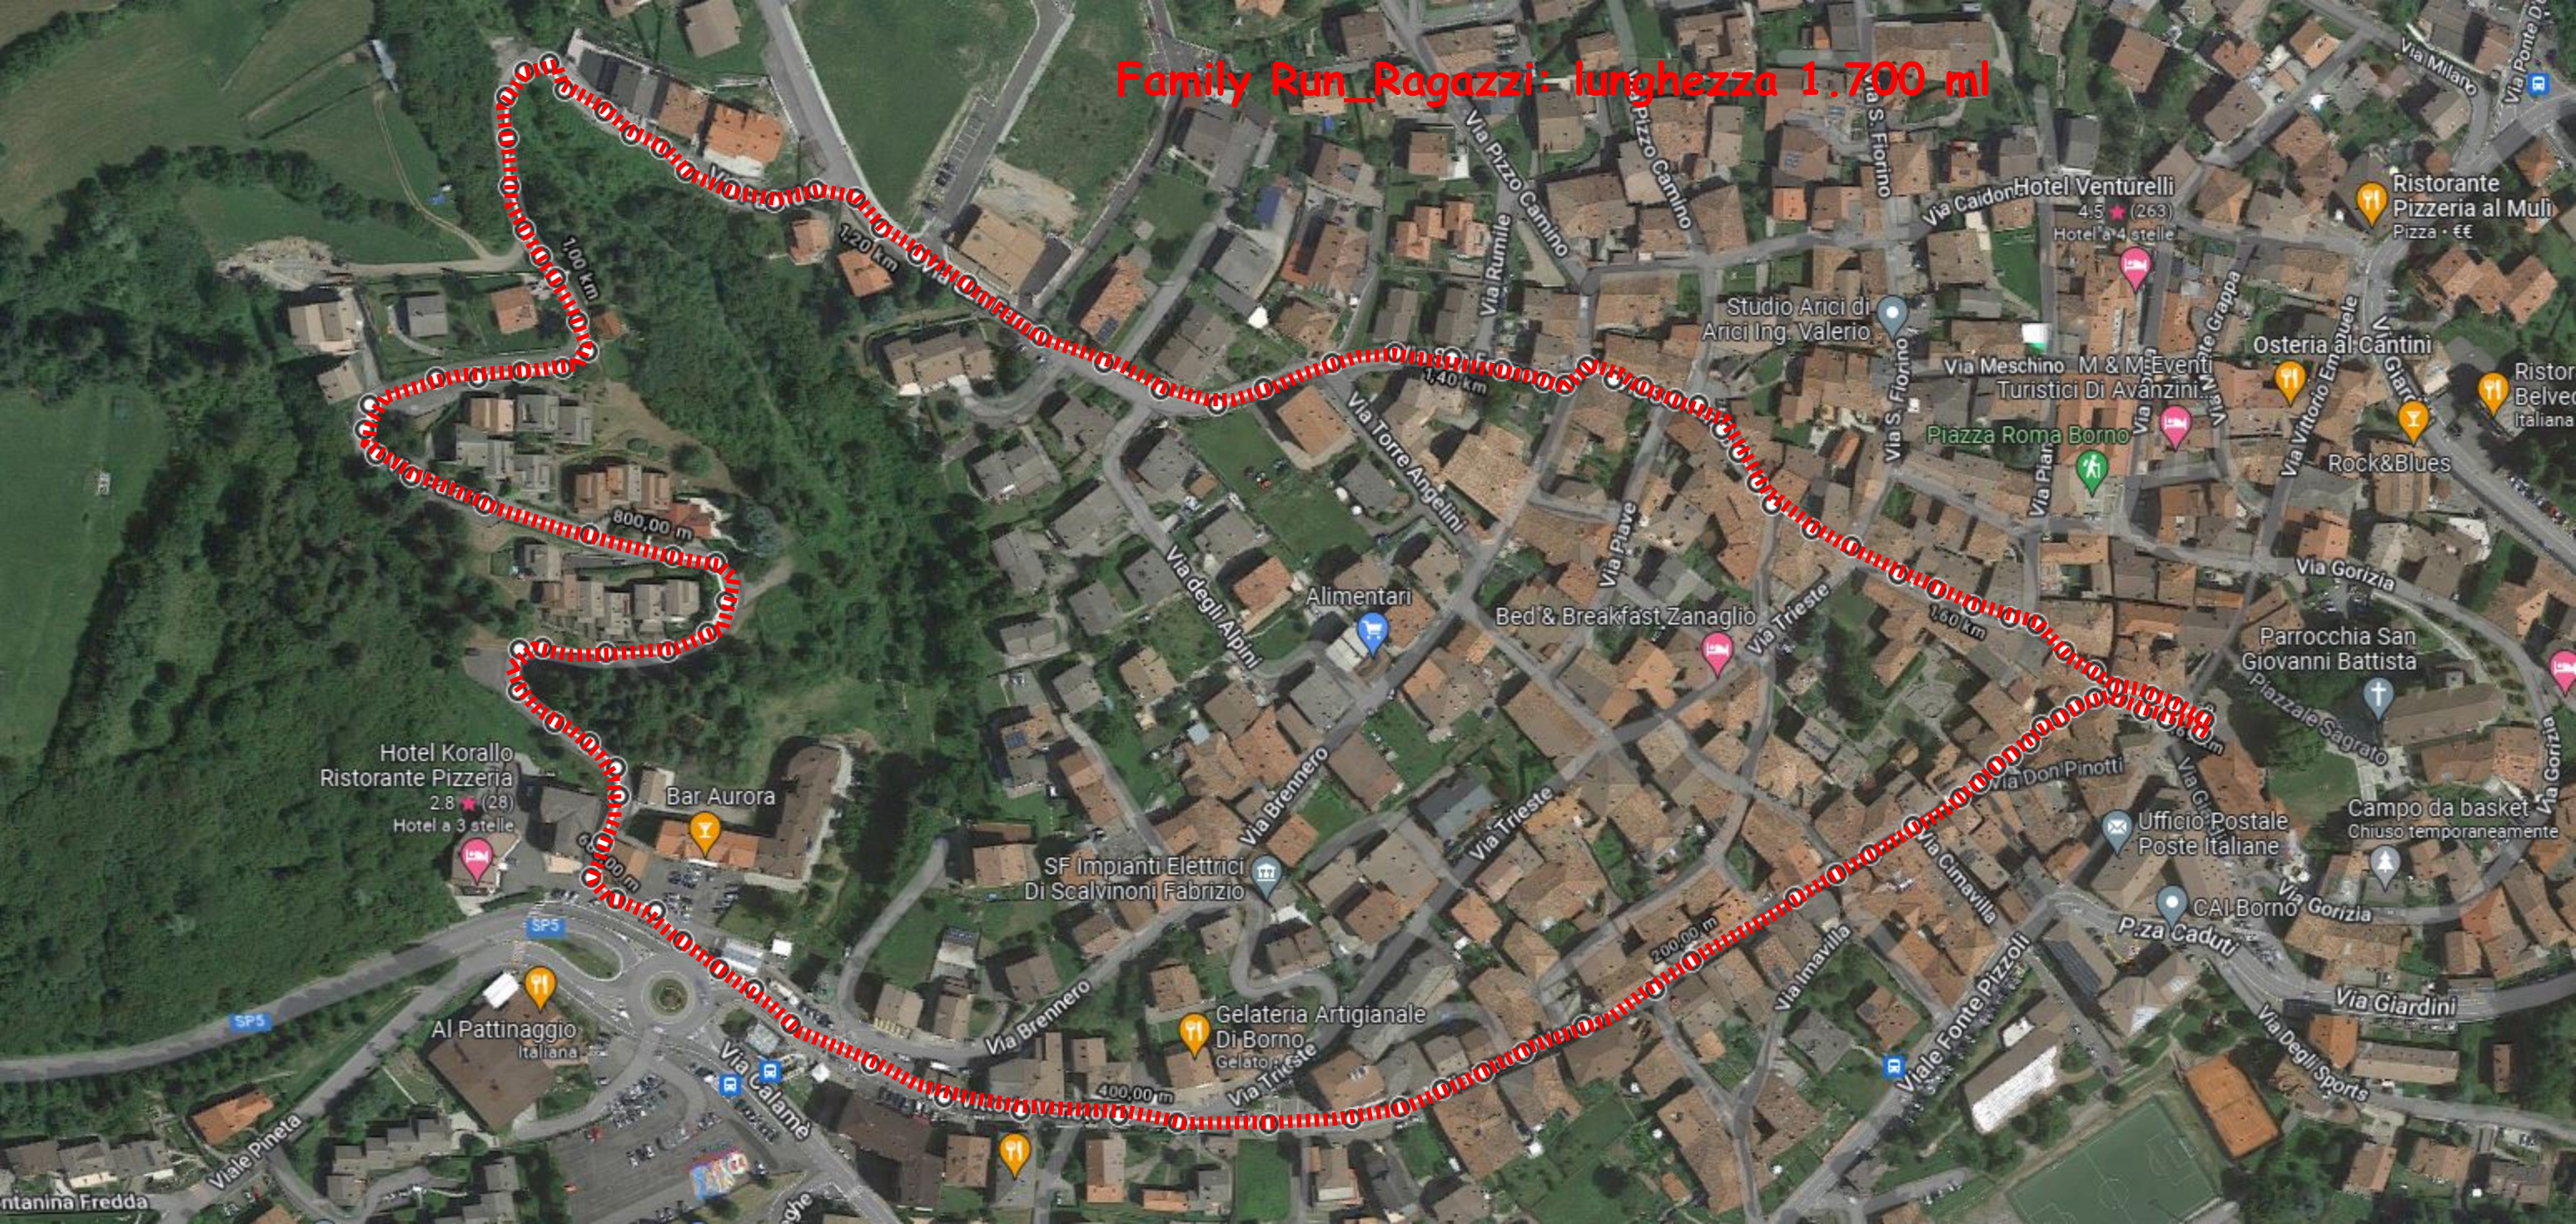

# Family Run\_Ragazzi: lunghezza 1.700 ml

Hotel Korallo  
Ristorante Pizzeria  
2.8 (28)  
Hotel a 3 stelle

Bar Aurora

Al Pattinaggio  
Italiana

Via Calamè

Via Brennero

SF Impianti Elettrici  
Di Scalvinoni Fabrizio

Gelateria Artigianale  
Di Borno  
Gelato

Via Trieste

Alimentari

Bed & Breakfast Zanaglio

Via Trieste

200,00 m

Via Cimavilla

Viale Fonte Pizzoli

P.za Caduti

Ufficio Postale  
Poste Italiane

CAI Borno

Via Gorizia

Parrocchia San  
Giovanni Battista

Via Gorizia

Via Vittorio Emanuele

Osteria  
al Cantini

Ristor  
Belved  
Italiana

Via Milare

Via Ponte D

Piazzale Sagrato

Campo da basket  
Chiuso temporaneamente

Via Giardini

Via Degli Sports

Viale Pineta